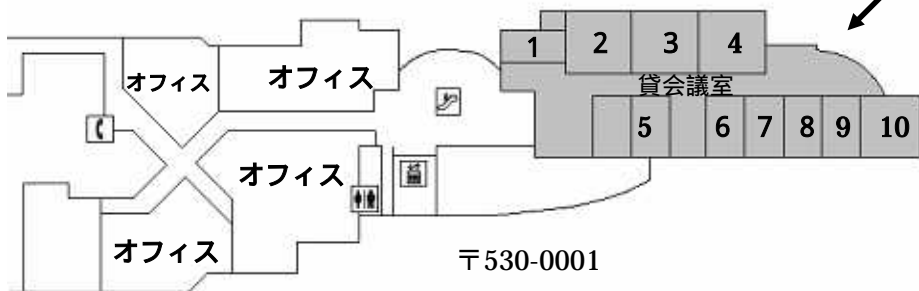

# ハービスPLAZA 5階 アクセスマップ

各ターミナルとも地下で連絡。

最寄り駅(徒歩)

- 【阪神梅田駅(西改札)】 すぐ
- 【JR大阪駅(桜橋口)】 約2分
- 【JR東西線北新地駅(西改札)】 約4分
- 【地下鉄四つ橋線西梅田駅(北改札)】 すぐ
- 【地下鉄御堂筋線梅田駅(南改札)】 約5分
- 【地下鉄谷町線東梅田駅(北改札)】 約6分
- 【阪急梅田駅】 約12分

パーキング(6:30~24:30/年中無休)

料金: 30分毎 300円

台数: 725台

(ハービス OSAKA B3~B5F)

〒530-0001

大阪市北区梅田 2-5-25

ハービス OSAKA 5F

ハービス PLAZA 貸会議室

~地下からお越しのお客様~