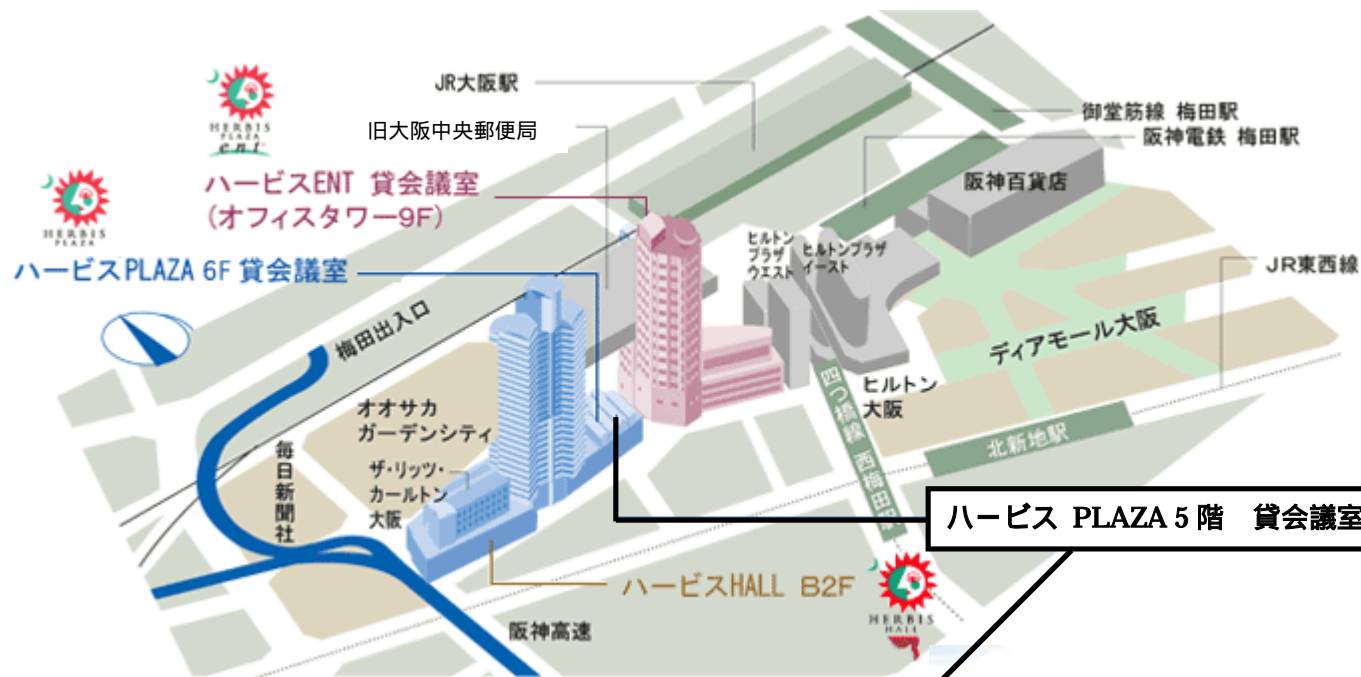

# ハービスPLAZA 5階 アクセスマップ

各ターミナルとも地下で連絡。

最寄り駅(徒歩)

- 【阪神梅田駅(西改札)】 すぐ
- 【JR大阪駅(桜橋口)】 約2分
- 【JR東西線北新地駅(西改札)】 約4分
- 【地下鉄四つ橋線西梅田駅(北改札)】 すぐ
- 【地下鉄御堂筋線梅田駅(南改札)】 約5分
- 【地下鉄谷町線東梅田駅(北改札)】 約6分
- 【阪急梅田駅】 約12分

パーキング(6:30~24:30/年中無休)

料金: 30分毎 300円

台数: 725台

(ハービス OSAKA B3~B5F)

〒530-0001

大阪市北区梅田 2-5-25

ハービス OSAKA 5F

ハービス PLAZA 貸会議室

~地下からお越しのお客様~

B2にごさいます、こちらのエレベーター及びエスカレーターにて5階へお越し下さい。

【エレベーター稼働時間】8:00~23:30

詳しくはHPをご覧ください。 URL: <http://www.herbis-kaigi.com/>